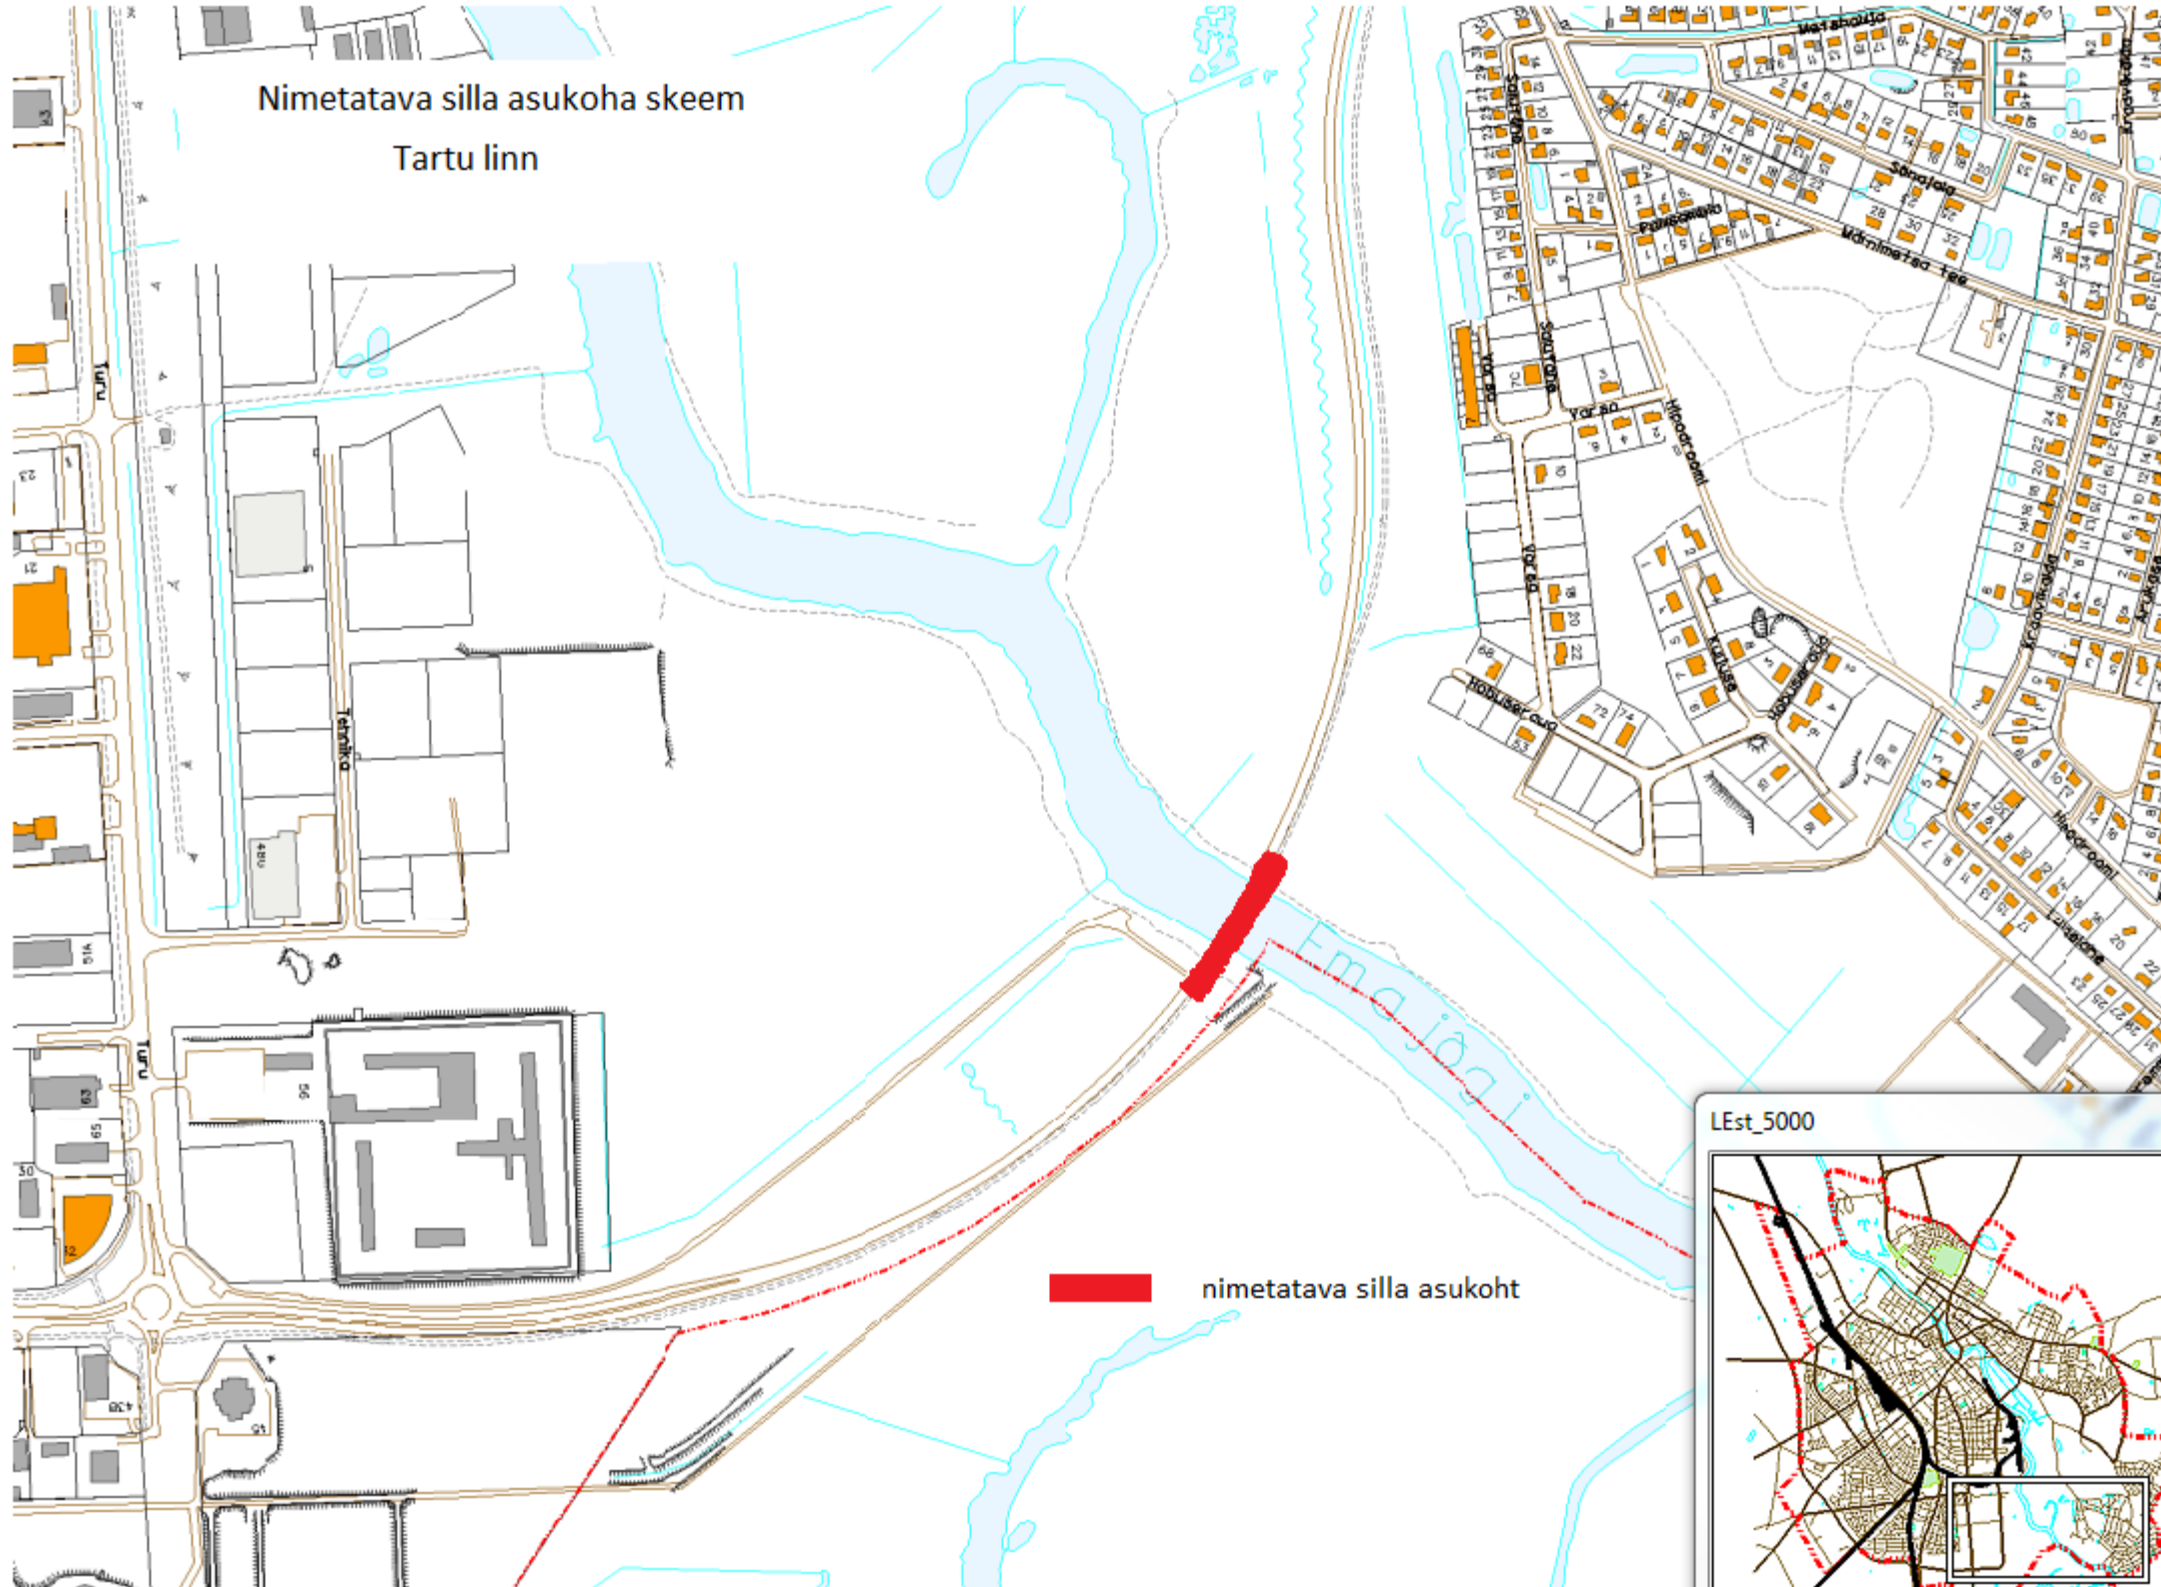

# Nimetatava silla asukoha skeem

Tartu linn

 nimetatava silla asukoht

LEst\_5000